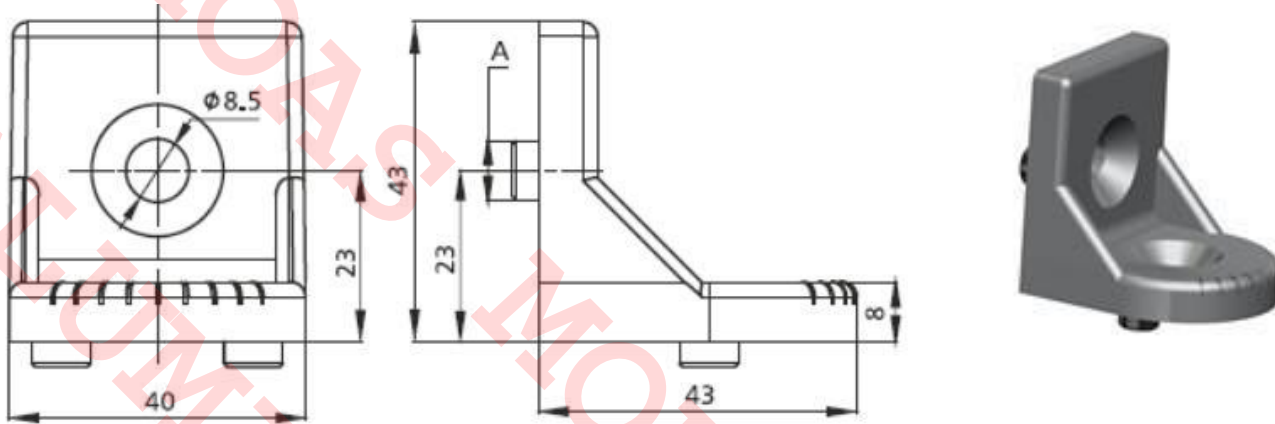

22-147 Angulo giratorio 45

Características

Angulo de aluminio con pernos guía desmontables, para hacer sujeción de perfiles de aluminio de 45 mm, ranura 10, a diferentes ángulos de unión, por ejemplo en repisas. Los pernos plasticos evitan la rotación del angulo.

Especificaciones

Material: Aluminio inyectado, pernos plásticos
Peso 0.050 kg

Imagen:

Unir con los siguientes accesorios (no incluidos):
Perfil 45 : (4x) tuercas 17-048 y (4x) tornillos 24-220-8

Forma de Ordenar