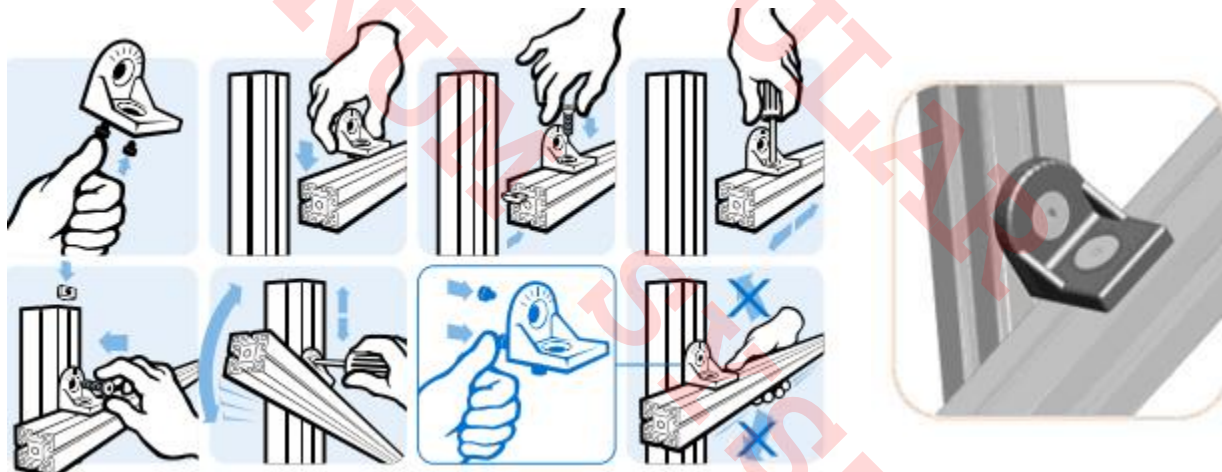

22-147 Angulo giratorio 45

Características

Angulo de aluminio con pernos guía desmontables, para hacer sujeción de perfiles de aluminio de 45 mm, ranura 10, a diferentes ángulos de unión, por ejemplo en repisas. Los pernos plasticos evitan la rotación del angulo.

Especificaciones

Material: Aluminio inyectado, pernos plásticos
Peso 0.050 kg

Imagen:

Unir con los siguientes accesorios (no incluidos):
Perfil 45 : (4x) tuercas 17-048 y (4x) tornillos 24-220-8

Forma de Ordenar